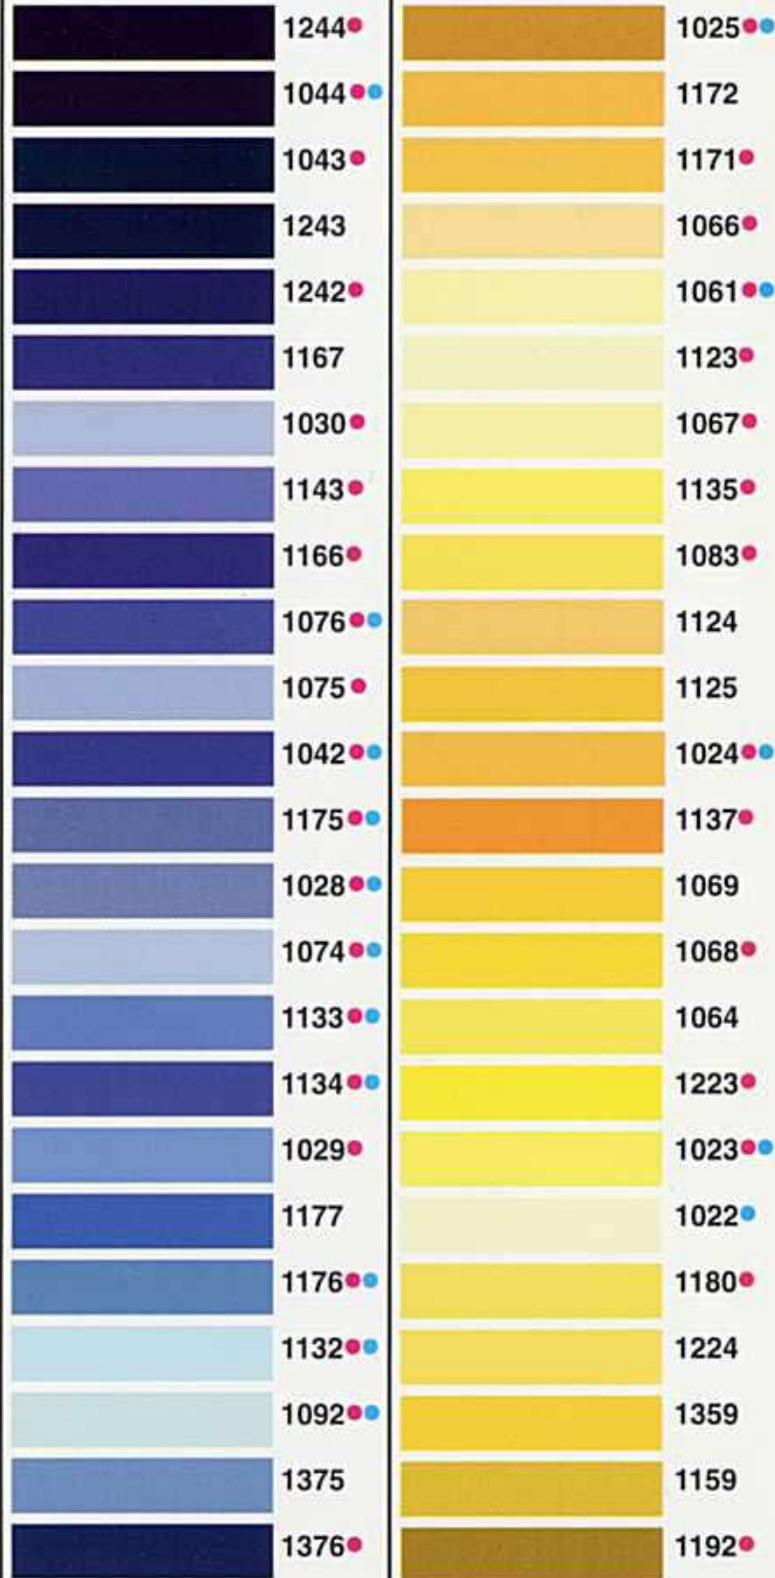

MADEIRA STICKU TOLEDO

farbecht

Alle Farben sind in
MADEIRA No. 40
lieferbar
• Farben auch in
STICKU No. 30
• Farben auch in
TOLEDO No. 60

1

2

MADEIRA

MADEIRA STICKU TOLEDO

fast colours

All colours are available in
MADEIRA No. 40
 • colours also in
STICKU No. 30
 • colours also in
TOLEDO No. 60

	1185 •
	1298 •
	1380
	1299 •
	1045 •
	1246 •
	1290
	1052 •
	1292 •
	1088
	1090 •
	1293
	1089 •
	1289
	1291
	1091 •
	1093 •
	1094 •
	1095 •
	1295 •
	1294
	1096 •
	1296
	1297

couleurs solides

Toutes les couleurs
sont disponibles en
MADEIRA No. 40
• couleurs aussi en
STICKU No. 30
• couleurs aussi en
TOLEDO No. 60

	1048 •		1053 •
	1170 •		1254
	1103 ••		1174 •
	1369		1221
	1101 •		1021 ••
	1370 ••		1253
	1051 ••		1226
	1050 •		1026
	1049 ••		1155
	1248		1065 ••
	1249 •		1278 •
	1251 •		1378
	1250 •		1078 ••
	1079 ••		1178
	1302		1152 •
	1073		1018 •
	1097 •		1017
	1301 •		1013 •
	1247 •		1113 •
	1280 •		1019
	1245		1020 •
	1046 •		1179
	1279 ••		1038 •
	1371		1238

Todos los colores
son suministrables
en
MADEIRA No. 40
• también en
STICKU No. 30
• también en
TOLEDO No. 60

1227 •	1117 ••
1391	1183 •
1390 •	1389
1397	1034
1304 •	1116 ••
1047 ••	1115 •
1100	1236
1392	1035 ••
1395	1119 ••
1303	1014
1396	1114 ••
1099	1315
1105 •	1182 •
1157 •	1384
1357 •	1385
1156 •	1381 •
1106 ••	1281
1104 •	1081 •
1350	1107 •
1340 •	1016
1140 ••	1015 •
1150 •	1317 •
1168	1307
1169 •	1039 ••